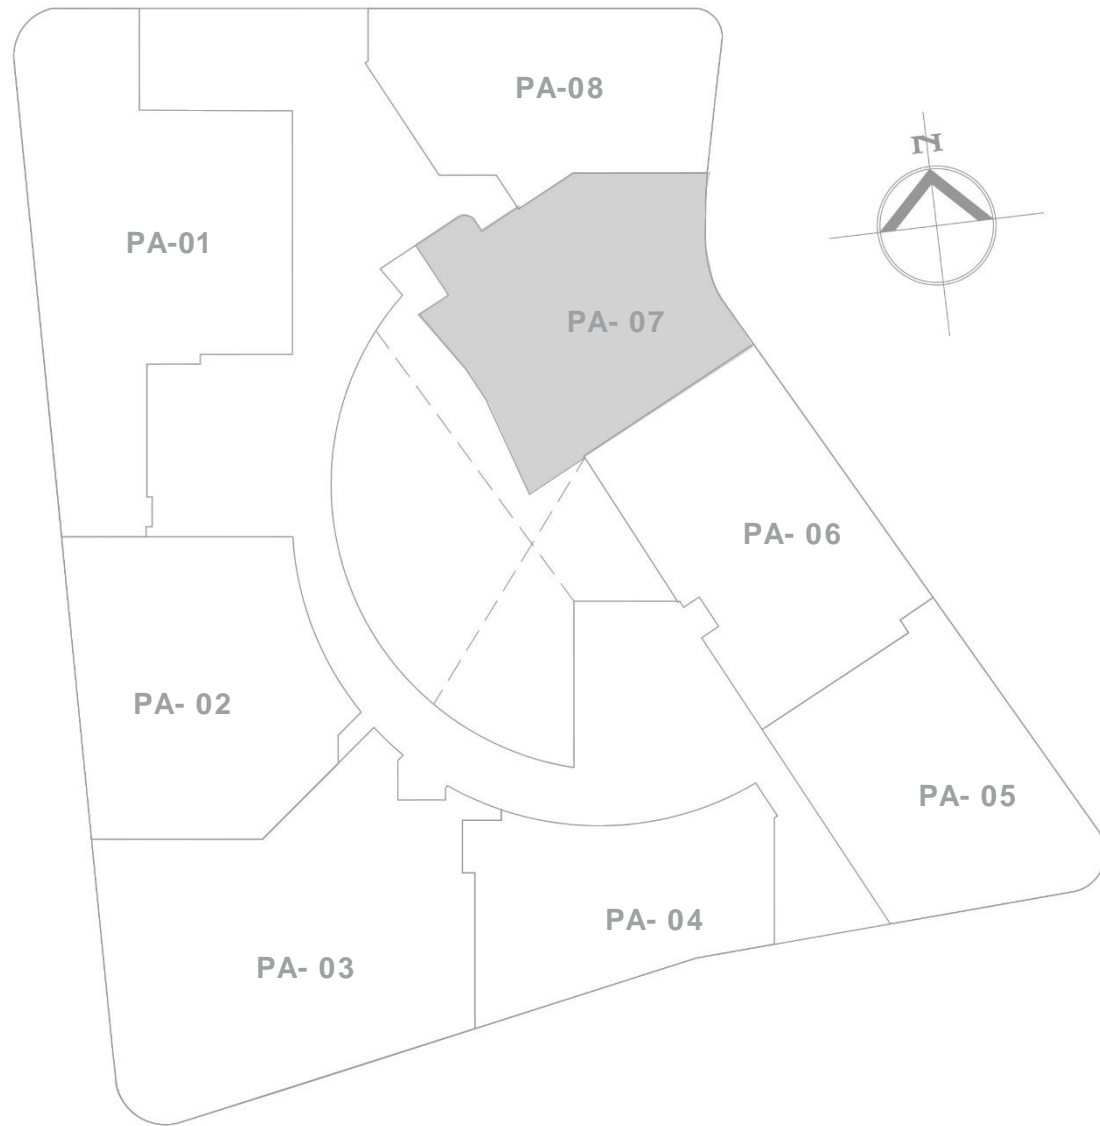

HC

apto 207 *Planta alta*

307
407
507

Planta Alta
LOZALICACIÓN

Apto 207
PLANTA ALTA
 Planta Arquitectónica
TIPO PA-07

DIMENSIONES

01	Cocina	2.60 X 2.96 Mts
02	Comedor	4.57 X 4.51 Mts
03	Sala	4.01 X 5.78 Mts
04	Habitación principal	3.03 X 5.01 Mts
05	Vestier hab. prin	1.98 X 2.15 Mts
06	Baño hab prin.	1.38 X 3.29 Mts
07	Vestier hab. 1	2.41 X 1.95 Mts
08	Habitación 1	3.00 X 3.35 Mts
09	Baño hab.1	2.39 X 1.62 Mts
10	Baño Auxiliar	1.39 X 1.61 Mts
11	Ropas	1.95 X 2.35 Mts