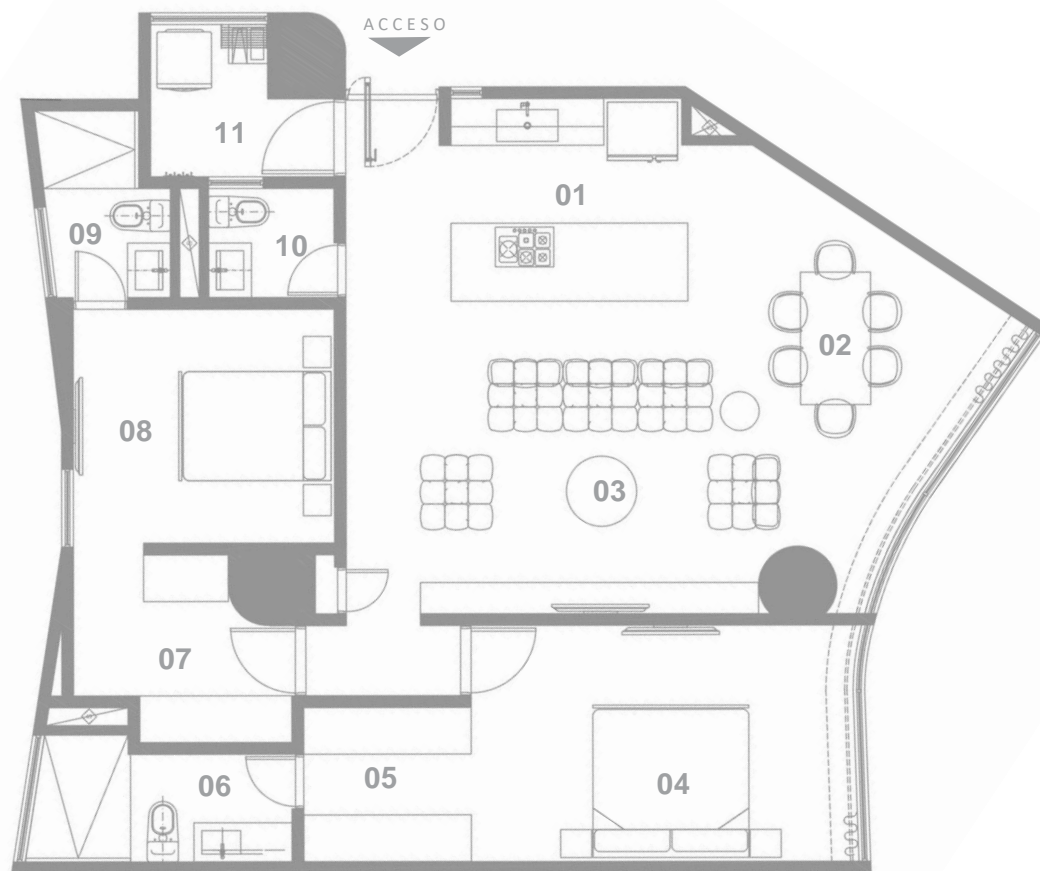

HC

apto 207 *Planta alta*

307
407
507

Planta Alta
LOZALICACIÓN

Apto 207
PLANTA ALTA
 Planta Arquitectónica
TIPO PA-07

DIMENSIONES

01	Cocina	2.60 X 2.96 Mts
02	Comedor	4.57 X 4.51 Mts
03	Sala	4.01 X 5.78 Mts
04	Habitación principal	3.03 X 5.01 Mts
05	Vestier hab. prin	1.98 X 2.15 Mts
06	Baño hab prin.	1.38 X 3.29 Mts
07	Vestier hab. 1	2.41 X 1.95 Mts
08	Habitación 1	3.00 X 3.35 Mts
09	Baño hab.1	2.39 X 1.62 Mts
10	Baño Auxiliar	1.39 X 1.61 Mts
11	Ropas	1.95 X 2.35 Mts